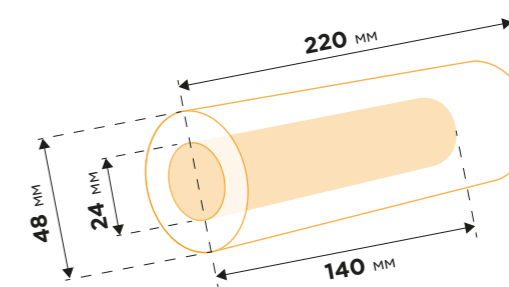

Французские

Классическая Хит!				
арт.	гр	шт/кор		
17	60	40		

Большая				
арт.	гр	шт/кор		
221564	110	32