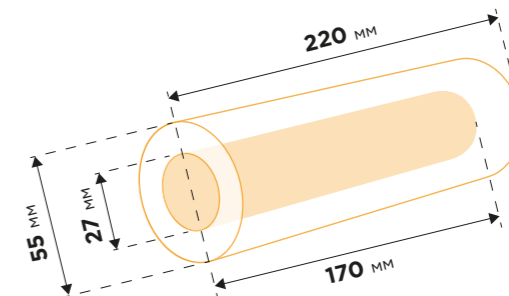

Тройная с кунжутом				
арт.	мм	гр	шт/кор	
4255	100	75	24	

Классическая				
арт.	мм	гр	шт/кор	
1462	100	52	48	
3014	125	82	24	

Clean label

С кунжутом CLEAN LABEL				
арт.	мм	гр	шт/кор	
221568	100	52	48	
221570	125	82	24	

Большая				
арт.	гр	шт/кор		
221564	110	32		

Гурмэ

Бриошь Хит!				
арт.	мм	гр	шт/кор	
3262	100	55	48	
200991	125	84	24	

Черная Хит!				
арт.	мм	гр	шт/кор	
3249	125	89	24	

Чили				
арт.	мм	гр	шт/кор	
3254	125	89	24	